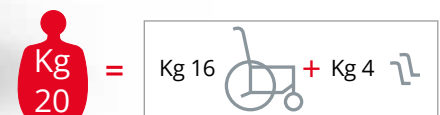

➔ Pieghevole, articolata, funzionale, confortevole

600/600B Sedia pieghevole articolata

Standard: Doppia crociera. Schienale regolabile con prolunga. Appoggiatesta regolabili, girevoli ed estraibili. Braccioli ribaltabili.

Optional: Small table. Adjustable arms. Detachable large wheels. W.C. Adjustable backrest with gas pistons. Thigh divider. Drum brakes.

Classificazione ISO 12.21.06.039+12.24.03.109+12.24.06.163

cm Ø 60	cm Ø 20	cm Ø 30	L 44	L 53 / L60	L 80 - 115	L 64 - 85	h 51	Standard		Optional	Portata	130 kg