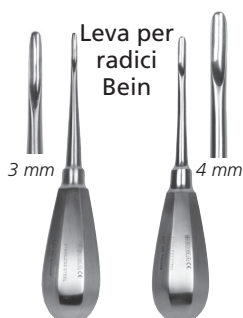

60148 Scaler igienista - fig. H6/7

60150 Scaler - fig. 2045

60155 Strumento per periodonzia - fig. ST 2/3

60156 Strumento per periodonzia

STRUMENTI PER MODELLARE

60170 Spatola cemento

60171 Strum. per modellare Wiland

60172 Strum. per modellare Interprossimale

60173 Strum. per modellare Beale - mod. 7A

60174 Strum. per modellare Fahnenstock - 13 cm

PINZETTA

60190 Pinzetta London college - 15 cm

SIRINGA

60195

60195 Siringa tubofiala - 2,2 cc con filettatura metrica con aspirazione

60200

Leva per radici Bein

60201

3 mm 4 mm

60202

Leva per radici Seldin

60203

Leva per radici Winter

60204 **60205**

60210

Porta amalgama

Apribocca Molt

60220 - 11 cm
60221 - 14 cm

60225

Pinza tagliaosso - 15 cm

60226